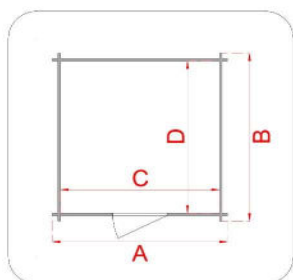

CASSETTA IN LEGNO

Casetta - Opera - 249x249

Cod. articolo
Codice EAN
Tipologia costruttiva

62424
8016696624248
ad incastro

Dimensioni tecniche	
Spessore parete	25 mm
Larghezza esterna (A)	249 cm
Profondità esterna (B)	249 cm
Larghezza interna (C)	226 cm
Profondità interna (D)	226 cm
Superficie interna	5,10 mq
Altezza minima (h1)	183 cm
Altezza massima (h2)	207 cm
Lunghezza gronda (G)	268 cm
Sviluppo falda (S)	150 cm
Superficie tetto	8,09 mq

Infissi	
Tipo di porta	porta doppia a battente finestrata con plexiglas
Dimensioni porta	135x168 h cm
Serratura porta	cilindro Yale con pomolo fisso
Tipo finestra	-
Dimensione finestra	-

Pavimento e tetto	
trave di fondazione	impregnata in autoclave
legno pavimento	perlinato spessore 16 mm
legno tetto	perlinato spessore 16 mm
Impermeabilizzazione tetto	guaina bituminosa ardesiata 3 mm