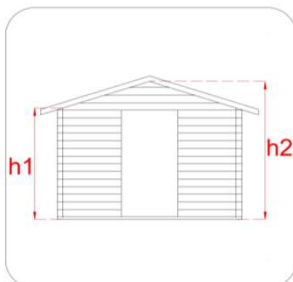

CASSETTA IN LEGNO

Casetta - Opera - 249x249

Cod. articolo
Codice EAN
Tipologia costruttiva

62424
8016696624248
ad incastro

Dimensioni tecniche	
Spessore parete	25 mm
Larghezza esterna (A)	249 cm
Profondità esterna (B)	249 cm
Larghezza interna (C)	226 cm
Profondità interna (D)	226 cm
Superficie interna	5,10 mq
Altezza minima (h1)	183 cm
Altezza massima (h2)	207 cm
Lunghezza gronda (G)	268 cm
Sviluppo falda (S)	150 cm
Superficie tetto	8,09 mq

Infissi	
Tipo di porta	porta doppia a battente finestrata con plexiglas
Dimensioni porta	135x168 h cm
Serratura porta	cilindro Yale con pomolo fisso
Tipo finestra	-
Dimensione finestra	-

Pavimento e tetto	
trave di fondazione	impregnata in autoclave
legno pavimento	perlinato spessore 16 mm
legno tetto	perlinato spessore 16 mm
Impermeabilizzazione tetto	guaina bituminosa ardesiata 3 mm