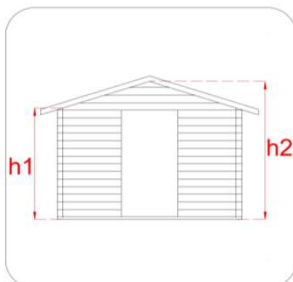

CASSETTA IN LEGNO

Casetta - Opera - 215x249

Cod. articolo
Codice EAN
Tipologia costruttiva

62422
8016696624224
ad incastro

Dimensioni tecniche	
Spessore parete	25 mm
Larghezza esterna (A)	215 cm
Profondità esterna (B)	249 cm
Larghezza interna (C)	192 cm
Profondità interna (D)	226 cm
Superficie interna	4,33 mq
Altezza minima (h1)	183 cm
Altezza massima (h2)	207 cm
Lunghezza gronda (G)	268 cm
Sviluppo falda (S)	132 cm
Superficie tetto	7,07 mq

Infissi	
Tipo di porta	porta doppia a battente finestrata con plexiglas
Dimensioni porta	135x168 h cm
Serratura porta	cilindro Yale con pomolo fisso
Tipo finestra	-
Dimensione finestra	-

Pavimento e tetto	
trave di fondazione	impregnata in autoclave
legno pavimento	perlinato spessore 16 mm
legno tetto	perlinato spessore 16 mm
Impermeabilizzazione tetto	guaina bituminosa ardesiata 3 mm