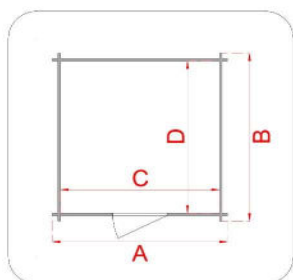

CASSETTA IN LEGNO

Casetta - Opera - 215x249

Cod. articolo
Codice EAN
Tipologia costruttiva

62422
8016696624224
ad incastro

Dimensioni tecniche	
Spessore parete	25 mm
Larghezza esterna (A)	215 cm
Profondità esterna (B)	249 cm
Larghezza interna (C)	192 cm
Profondità interna (D)	226 cm
Superficie interna	4,33 mq
Altezza minima (h1)	183 cm
Altezza massima (h2)	207 cm
Lunghezza gronda (G)	268 cm
Sviluppo falda (S)	132 cm
Superficie tetto	7,07 mq

Infissi	
Tipo di porta	porta doppia a battente finestrata con plexiglas
Dimensioni porta	135x168 h cm
Serratura porta	cilindro Yale con pomolo fisso
Tipo finestra	-
Dimensione finestra	-

Pavimento e tetto	
trave di fondazione	impregnata in autoclave
legno pavimento	perlinato spessore 16 mm
legno tetto	perlinato spessore 16 mm
Impermeabilizzazione tetto	guaina bituminosa ardesiata 3 mm