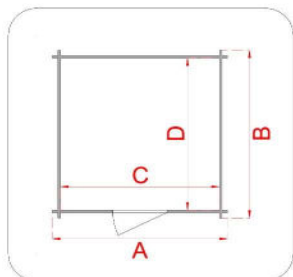

CASSETTA IN LEGNO

Casetta - Vaniglia - 207x102

Cod. articolo

62550

Codice EAN

8016696625504

Tipologia costruttiva

a pannelli

Dimensioni tecniche	
Spessore parete	19 mm
Larghezza esterna (A)	207 cm
Profondità esterna (B)	102 cm
Larghezza interna (C)	203 cm
Profondità interna (D)	98 cm
Superficie interna	1,97 mq
Altezza minima (h1)	196 cm
Altezza massima (h2)	222 cm
Lunghezza gronda (G)	257 cm
Sviluppo falda (S)	133 cm
Superficie tetto	3,42 mq

Infissi	
Tipo di porta	porta singola a battente finestrata con plexiglas
Dimensioni porta	81x178 h cm
Serratura porta	chiavistello
Tipo finestra	-
Dimensione finestra	-

Pavimento e tetto	
trave di fondazione	impregnata in autoclave
legno pavimento	perlinato spessore 19 mm
legno tetto	perlinato spessore 19 mm
Impermeabilizzazione tetto	guaina bituminosa ardesiata 3 mm

Imballo	
Misure imballo	210x100x55 h cm
Peso imballo	220 kg
Corrierabile su bancale	sì

A montaggio ultimato applicare un trattamento protettivo con impregnante neutro o colorato. Seguire i consigli di manutenzione riportati nelle istruzioni di montaggio.