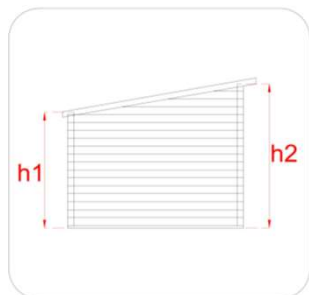

CASSETTA IN LEGNO

Casetta - Vaniglia - 207x102

Cod. articolo

62550

Codice EAN

8016696625504

Tipologia costruttiva

a pannelli

Dimensioni tecniche	
Spessore parete	19 mm
Larghezza esterna (A)	207 cm
Profondità esterna (B)	102 cm
Larghezza interna (C)	203 cm
Profondità interna (D)	98 cm
Superficie interna	1,97 mq
Altezza minima (h1)	196 cm
Altezza massima (h2)	222 cm
Lunghezza gronda (G)	257 cm
Sviluppo falda (S)	133 cm
Superficie tetto	3,42 mq

Infissi	
Tipo di porta	porta singola a battente finestrata con plexiglas
Dimensioni porta	81x178 h cm
Serratura porta	chiavistello
Tipo finestra	-
Dimensione finestra	-

Pavimento e tetto	
trave di fondazione	impregnata in autoclave
legno pavimento	perlinato spessore 19 mm
legno tetto	perlinato spessore 19 mm
Impermeabilizzazione tetto	guaina bituminosa ardesiata 3 mm